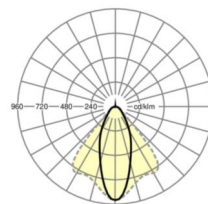

параметры

номер заказа	19427006010
код EAN	4020863410996
номер таможенного тарифа	94051190
Знак прохождения контроля	IP 64, класс защиты I, ENEC10 VDE, F, D, HACCP DIN10500/Food/IFS-пригодность для применения/BRC, Indoor, CE
Степень ударопрочности IK	IK03 (-20°C bis 45°C)
Температура окружающей среды	ta -20°C в 45°C
Особые свойства	Готовность к IoT «Ready for IoT»
Гарантийный срок	5 лет
Государственные программы поддержки	BEG - государственные субсидии для энергосберегающих зданий (действительна только для Германии)

электротехника

Балласт	Электронный драйвер DALI2 (1 штука)
Мощность системы	26W
сетевое напряжение	230V/50Hz
автоматический предохранитель (пусковой ток)	13 штук/B10, 21 штук/B16, 21 штук/C10, 35 штук/C16
класс энергосбережения/Источник света	D

Оптика

Оснастка	LED, цветопередача/оттенок света CRI ≥ 80 / 4000K
Допуск для координаты цветности (MacAdam)	3SDCM
Фотобиологическая безопасность (светильник)	RG1
Номинальный световой поток	4412lm
Срок службы LED	50000h L80/B10 (Tq 45°C)
светоотдача светильников	172lm/W
Угол излучения	40° (C0) / 85° (C90)
UGR поп./вдоль	17.6 / 19.3

DEEP-LINK

<https://www.regiolum.de/ru/article/19427006010>

Ссылка	LED 4000lm 840
ηLB	100 %
Φ ↓/↑	99 % / 1 %
UGR поп./вдоль	17.6 / 19.3