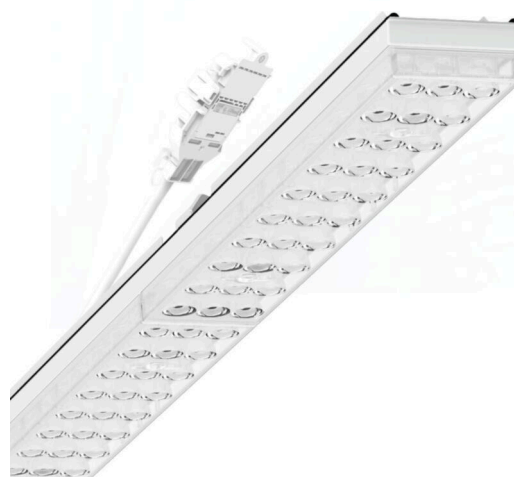

прибородержатель переменный IP 64 - Individual.Lens.Optic - прямой узконаправленный свет - без видимых стыков

Ламподержатель из оцинкованного стального профиля; слой цинка в сочетании с лаком на полиэфирной смоле хорошо защищает от коррозии; крепление без инструментов, с помощью встроенных нажимных затворов, защита от кражи. Встроенные пластиковые торцы с уплотнительными краями и одно замкнутое уплотнение вокруг, для несущей шины классов защиты до IP64. В несущей трековой шине позиционируется по-разному. Цвет корпуса белый стандартный для электротехники RAL 9016; Прямой узконаправленный свет, распространяющийся через линзу «Individual.Lens.Optic» из пластика ПММА. Оптика отдельных линз с прозрачным уплотнением делает сборку и установку предельно удобными, а плоскость легко чистится. Тройные ряды из отдельных линз и лампо-/прибородержатели, идеально согласованные между собой, обеспечивают цельный вид без стыков и неравномерностей Подключение к электросети через присоединительный провод длиной 1 м для свободного позиционирования ламподержателя в световой полосе и 5-полюсную втычную деталь для быстрой сборки со свободным выбором фаз. Сменные блоки, позволяющие легко модернизировать освещение, существенно продлевают срок службы всей осветительной установки.

Оптика

Оснастка	LED, цветопередача/оттенок света CRI ≥ 80 / 4000K
Допуск для координаты цветности (MacAdam)	3SDCM
Фотобиологическая безопасность (светильник)	RG1
Номинальный световой поток	4412lm
Срок службы LED	50000h L80/B10 (Tq 45°C)
светоотдача светильников	172lm/W
Угол излучения	40° (C0) / 85° (C90)
UGR поп./вдоль	17.6 / 19.3

DEEP-LINK

<https://www.regiolum.de/ru/article/19427006010>

Ссылка	LED 4000lm 840
ηLB	100 %
Φ ↓/↑	99 % / 1 %
UGR поп./вдоль	17.6 / 19.3

Механика

цвет корпуса	белый стандартный для электротехники RAL 9016
--------------	---